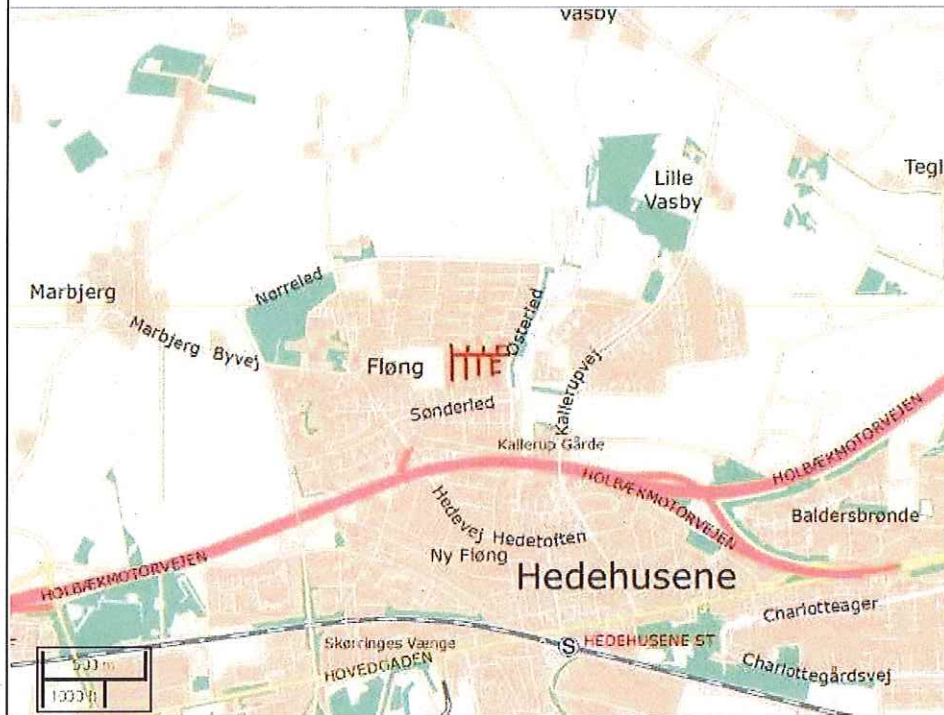

Kort over graveområdet

Oversigtskort