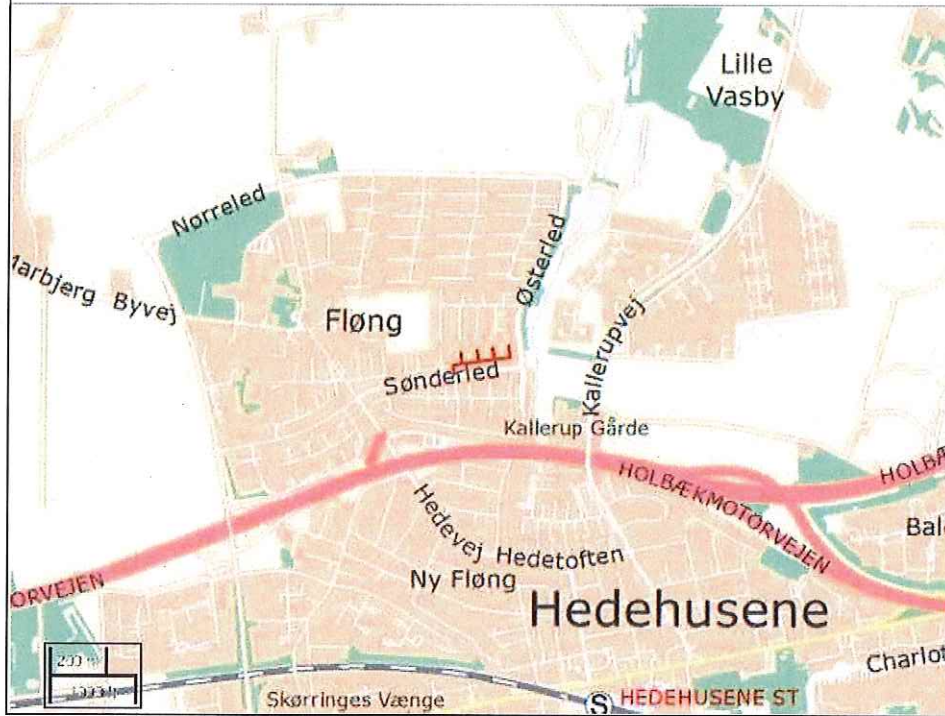

Kort over graveområdet

Oversigtskort