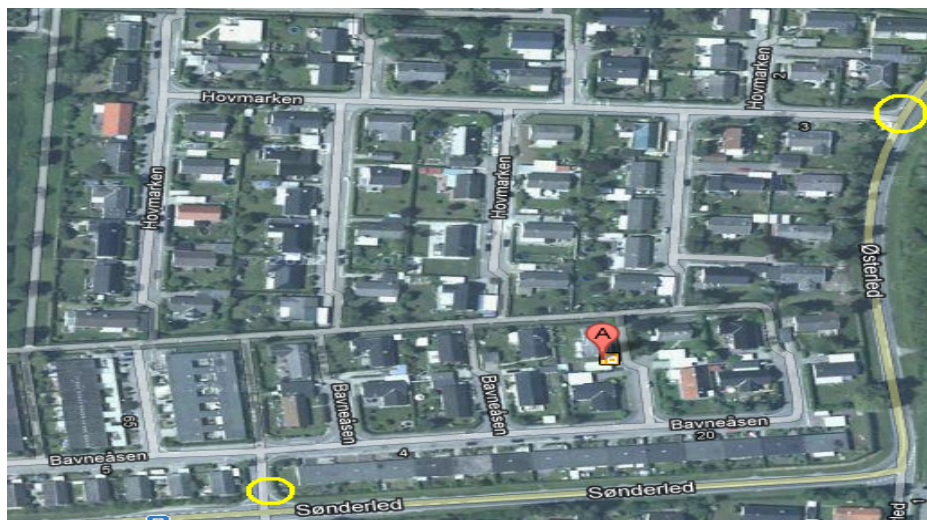

Besøg også foreningens hjemmeside på adressen: . . . . .

www.bavneaaesen-hovmarken.dk